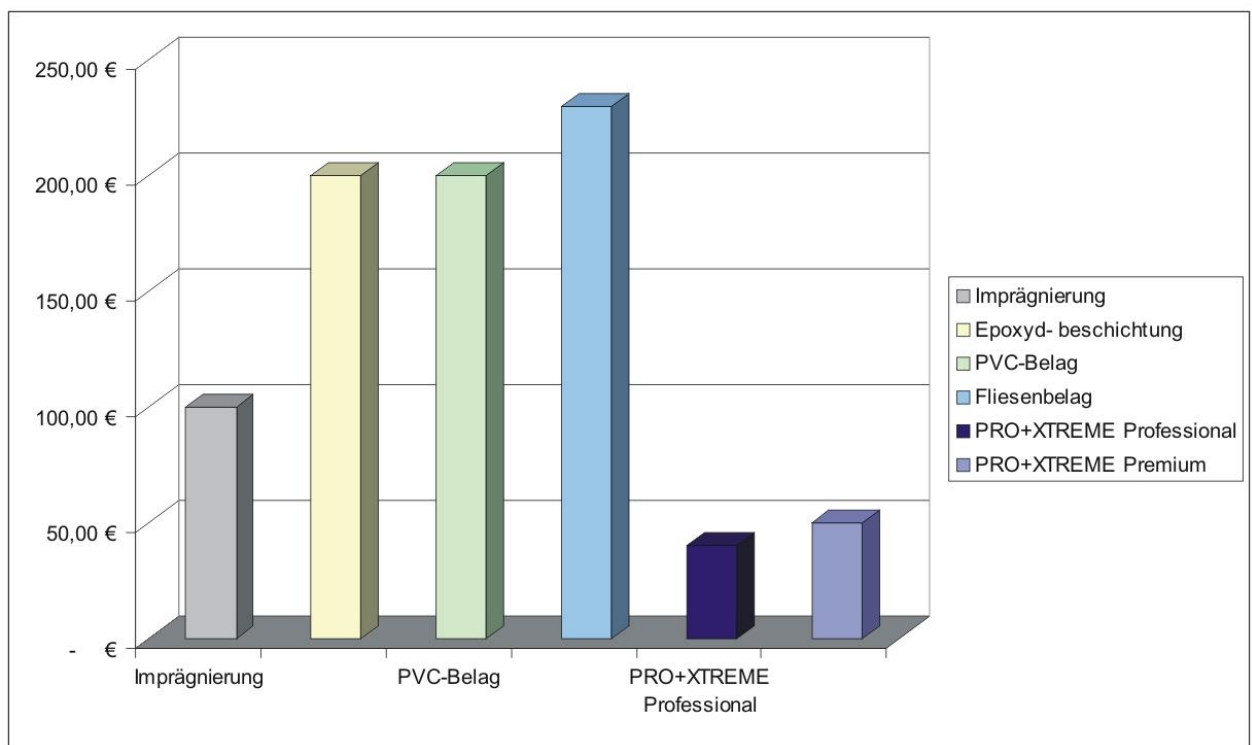

Übersicht der Langzeitkosten

PRO+XTREME Fußboden-System gegenüber herkömmlichen Fußbodensystemen

Vergleichszeitraum 10 Jahre