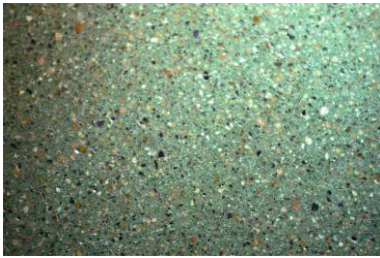

**System PRO+XTREME™ Design  
Industrie-Terrazzo PRO+FLOOR - Standard Farbübersicht**

---

**antikred**

**italicterracotta**

**lightolivgreen**

**spaceblue**

**nightblack**

**lightgrey**

**maizeyellow**

**lotuswhite**