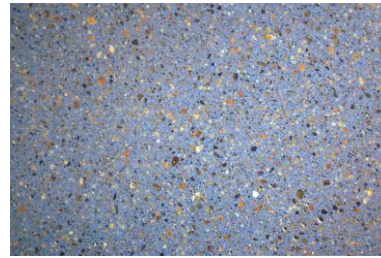

**System PRO+XTREME™ Design  
Industrie-Terrazzo PRO+FLOOR - Standard Farbübersicht**

---

**antikred**

**italicterracotta**

**lightolivgreen**

**spaceblue**

**nightblack**

**lightgrey**

**maizeyellow**

**lotuswhite**